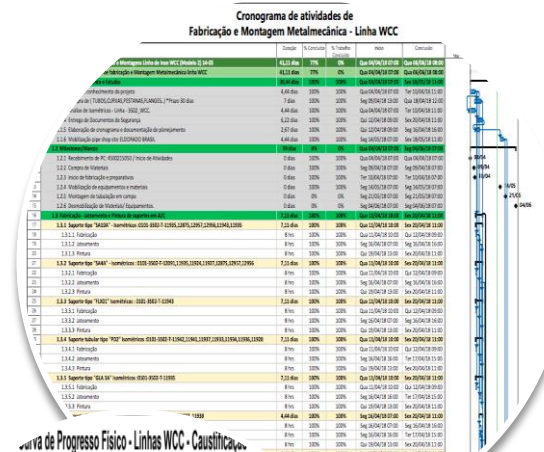

# PLANEJAMENTO

INDÚSTRIA BRASILEIRA

Na MMC são desenvolvidos projetos de gerenciamento e execução para que nosso cliente possa acompanhar periodicamente todos os pontos da obra.

*MMC, management and execution projects are developed so that our client can periodically monitor all aspects of the project*

- Controle geral em todos os níveis da EAP (WBS).
- Emissão e controle de documentos (Diários de obra e medições).
- Gerenciamento de recursos, acompanhamento Eficiência e Eficácia.
- Curvas de avanço físico com linhas de tendência.
- Cronogramas de atividades totalmente integrado com o Project 2013.
- Ações proativas para programação & ocorrências na sequência da tarefa.
- Emissões de programações de atividades para todos os envolvidos.
- Preparação de materiais (loteamento de área – rastreabilidade).
- Emissão de relatórios diário de obra (RDO) com acompanhamento fotográfico.